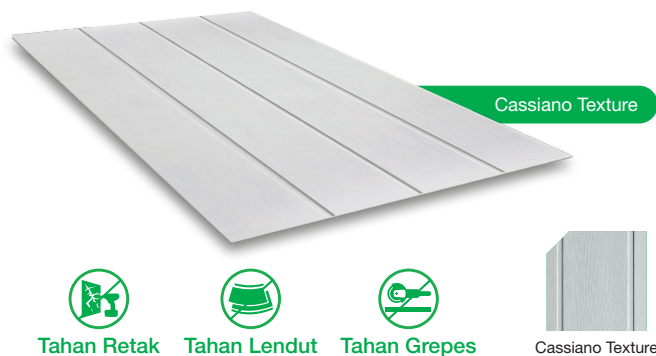

Keunggulannya meliputi kekerasan, ketahanan yang lama, bebas asbes, ketahanan terhadap air, dan kelembaban. Selain itu, bahan ini dapat disesuaikan untuk berbagai bentuk desain yang diperlukan sehingga sangat sesuai untuk plafon di segala jenis area baik indoor ataupun outdoor.

Tahan Retak

Tahan Lendut

Tahan Grepes

Informasi Produk Ceiling Board

Profil	Dimensi (mm) (Tebal*Lebar*Panjang)	Berat (kg/lbr)	Jumlah (lbr/m ²)
Metric Square-cut edge	3.5 x 1200 x 2400	15.00	0.35
	4 x 1200 x 2400	17.15	0.35
Imperial Square-cut edge	3.5 x 1220 x 2440	15.50	0.34
	4 x 1220 x 2440	17.71	0.34

Ceiling Deco Ceiling Board

Jadikanlah Plafon Anda semakin lengkap dan hadirkanlah elemen alam ke dalam ruangan sesuai dengan keinginan Anda melalui penggunaan Deco Ceiling Board.

Produk ini memiliki banyak keistimewaan, termasuk daya tahan yang tinggi dalam segala kondisi cuaca, ketahanan terhadap air, kelembapan, api, benturan, serta rayap. Dengan demikian, ketika Anda ingin mengekspresikan gaya pribadi melalui desain, Deco Ceiling Board merupakan pilihan yang tepat.

Informasi Produk Deco Ceiling Board

Tekstur	Profil	Dimensi (mm) (Tebal*Lebar*Panjang)	Berat (kg/lbr)	Jumlah (lbr/m ²)
Cassiano	Modern	4.5 x 1220 x 2440	20.90	0.34

Ceiling Vent Ceiling Board

Vent Ceiling Board mampu mentoleransi sinar matahari dan hujan. Dengan memperlancar aliran angin dan ventilasi di bawah atap, Vent Ceiling Board dapat membuat rumah Anda lebih sejuk dan nyaman meski tanpa AC sehingga membantu mengurangi penggunaan listrik Anda.