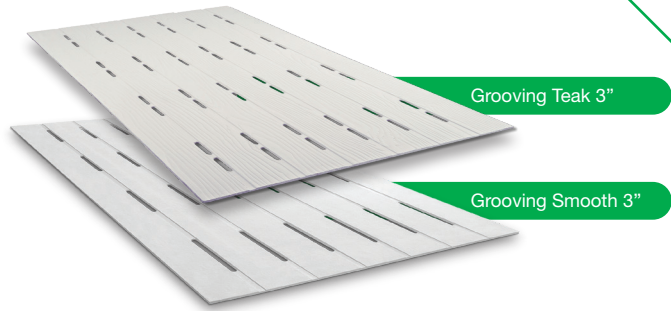

Tahan Retak

Tahan Lendut

Tahan Grepes

Informasi Produk Ceiling Board

Profil	Dimensi (mm) (Tebal*Lebar*Panjang)	Berat (kg/lbr)	Jumlah (lbr/m ²)
Metric Square-cut edge	3.5 x 1200 x 2400	15.00	0.35
	4 x 1200 x 2400	17.15	0.35
Imperial Square-cut edge	3.5 x 1220 x 2440	15.50	0.34
	4 x 1220 x 2440	17.71	0.34

Ceiling Deco Ceiling Board

Jadikanlah Plafon Anda semakin lengkap dan hadirkanlah elemen alam ke dalam ruangan sesuai dengan keinginan Anda melalui penggunaan Deco Ceiling Board.

Produk ini memiliki banyak keistimewaan, termasuk daya tahan yang tinggi dalam segala kondisi cuaca, ketahanan terhadap air, kelembapan, api, benturan, serta rayap. Dengan demikian, ketika Anda ingin mengekspresikan gaya pribadi melalui desain, Deco Ceiling Board merupakan pilihan yang tepat.

Informasi Produk Deco Ceiling Board

Tekstur	Profil	Dimensi (mm) (Tebal*Lebar*Panjang)	Berat (kg/lbr)	Jumlah (lbr/m ²)
Cassiano	Modern	4.5 x 1220 x 2440	20.90	0.34

Ceiling Vent Ceiling Board

Vent Ceiling Board mampu mentoleransi sinar matahari dan hujan. Dengan memperlancar aliran angin dan ventilasi di bawah atap, Vent Ceiling Board dapat membuat rumah Anda lebih sejuk dan nyaman meski tanpa AC sehingga membantu mengurangi penggunaan listrik Anda.