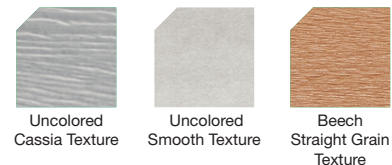

Wall Splendid Plank

Gabungkan nuansa alam ke dalam desain dinding modern Anda dengan memadukan pola dan tekstur kayu asli. Splendid Plank menawarkan dua opsi pemasangan: vertikal dan horizontal, serta fitur unik berupa tanda sekrup tersembunyi di setiap papan.

Anda dapat mencapai dinding tanpa sekrup yang sempurna dengan gaya susun sirih dan beralur. Nikmati dinding Anda yang aman, halus, dan tahan lama di setiap musim karena Splendid Plank menjamin keindahan dan kekuatan yang bertahan lama.