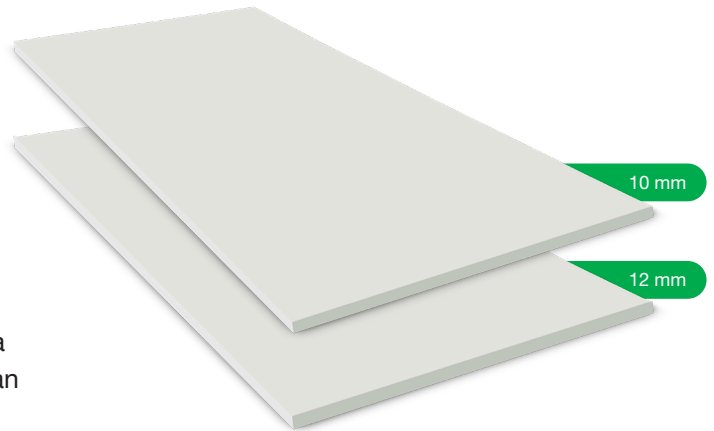

Wall Clading

Sebagai dinding bagian luar bangunan, dibutuhkan materi yang kuat dan memiliki ketahanan terhadap cuaca. Di Indonesia yang beriklim tropis, materinya harus tahan terhadap panas maupun hujan yang silih berganti.

Wall Clading memiliki ketahanan terhadap paparan api, air, serta benturan. Pemasangannya disarankan pada rangka baja, yang sesuai dengan desain, dimensi, ketebalan, serta jarak yang direkomendasikan. Perhitungkan juga parameter lainnya, seperti beban angin, beban statis, ketinggian dinding, dan tingkat risiko gempa.