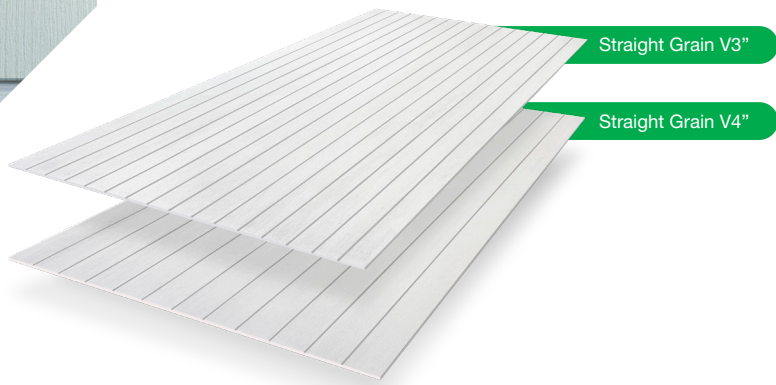

Wall Deco Board

Biarkan ruangan Anda menampilkan tekstur dan dimensi arsitektur yang sangat indah dengan Deco Board. Pola-pola indah ini dirancang untuk cocok dengan berbagai desain, menjadikan proyek dekorasi rumah Anda lebih unik dan luar biasa dari sebelumnya.

Deco Board hadir dengan beragam sifat, termasuk ketahanan terhadap cuaca, air, kelembapan, dan api, yang merupakan komponen utama dalam hal fungsionalitas. Selain itu, Deco Board juga kedap suara dan tahan benturan, sehingga ideal untuk aplikasi dekoratif baik internal maupun eksternal. Pemasangannya pun mudah dilakukan dengan cara menyekrup, memotong, dan mengebor. Singkatnya, Deco Board memberikan cara yang sangat nyaman bagi Anda untuk membuat ruangan terlihat sempurna.

- Tahan Retak
- Tahan Lendut
- Tahan Grepes