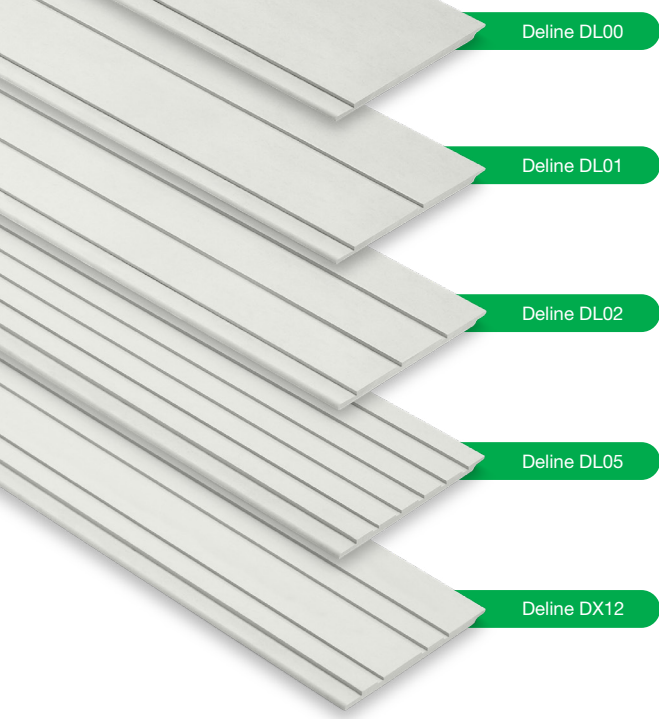

## Informasi Produk Colored Plank

Tekstur	Warna	Profil	Dimensi (mm) (Tebal*Lebar*Panjang)	Berat (kg/lbr)	Jumlah (lbr/m <sup>2</sup> )
Teak	Modern Grey	Square-cut edge	8 x 200 x 3000	7.20	1.67
			8 x 200 x 4000	9.60	1.25
	Walnut		8 x 200 x 3000	7.20	1.67
			8 x 200 x 4000	9.60	1.25
	Honey Teak Brown		8 x 200 x 3000	7.20	1.67
			8 x 200 x 4000	9.60	1.25
	Golden Sand Teak		8 x 200 x 3000	7.20	1.67
			8 x 200 x 4000	9.60	1.25
	Golden Teak		8 x 200 x 3000	7.20	1.67
			8 x 200 x 4000	9.60	1.25
	Afomosa Brown		8 x 200 x 3000	7.20	1.67
			8 x 200 x 4000	9.60	1.25
	Red Cherry		8 x 200 x 3000	7.20	1.67
			8 x 200 x 4000	9.60	1.25
	Red Mahogany		8 x 200 x 3000	7.20	1.67
			8 x 200 x 4000	9.60	1.25
	Shine Light Brown Teak		8 x 200 x 3000	7.20	1.67
			8 x 200 x 4000	9.60	1.25
	Shine Light Golden Teak		8 x 200 x 3000	7.20	1.67
			8 x 200 x 4000	9.60	1.25
Shine Light Redwood Teak	8 x 200 x 3000	7.20	1.67		
	8 x 200 x 4000	9.60	1.25		