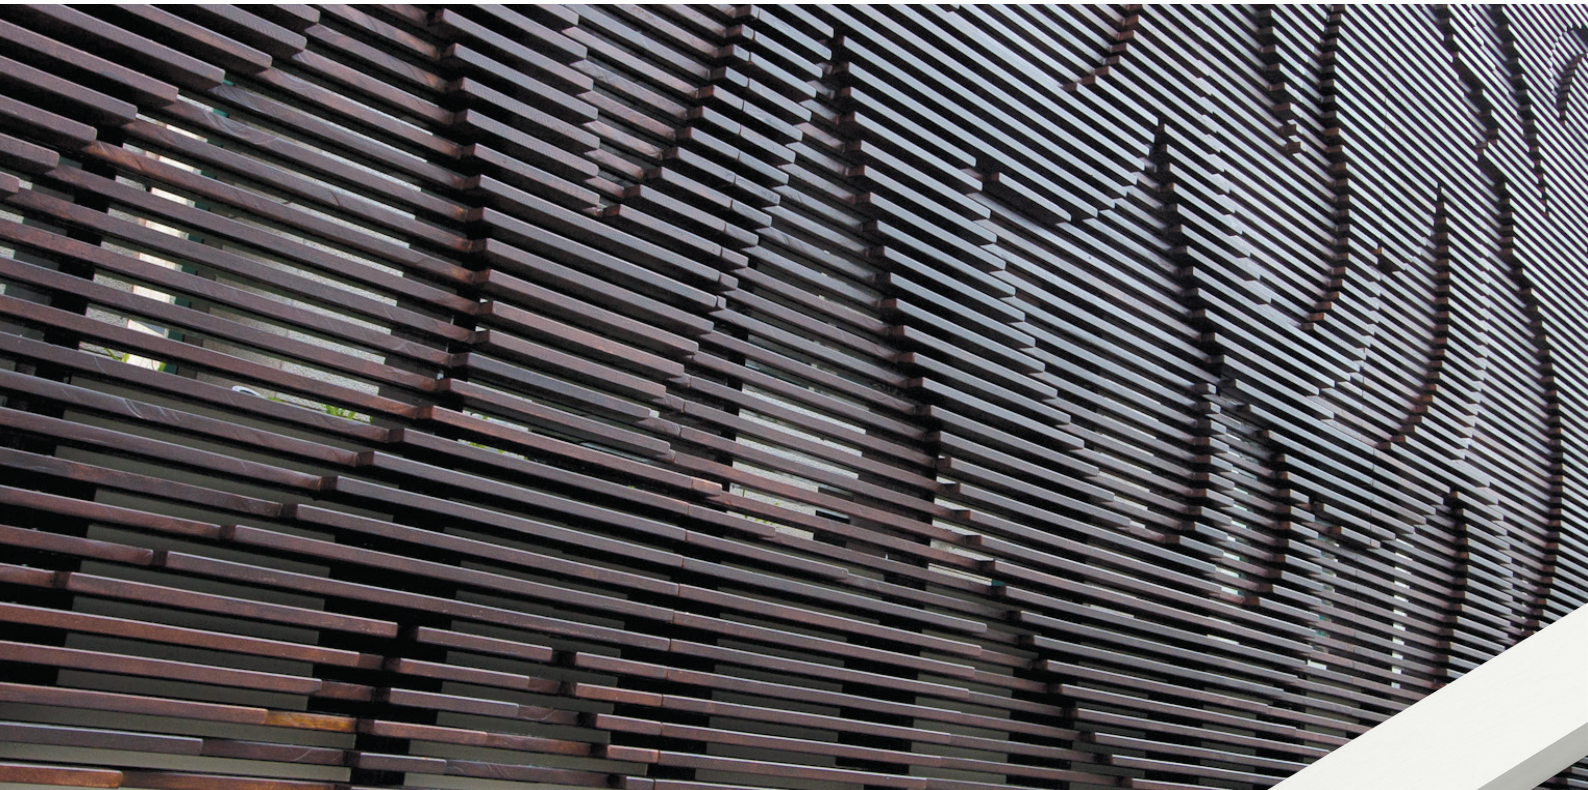

Fountain Plant

Heart (Big-Small)

Decorative Decor Wood

Dekorasi Kayu Dekoratif sesuai untuk segala gaya desain bangunan. Memberikan tampilan dan nuansa yang nyaman serta keindahan alami kayu asli. Cocok untuk penggunaan baik di dalam maupun di luar ruangan. Selain itu, produk ini tangguh dan tahan lama dengan ketebalan antara 16 mm hingga 25 mm, memungkinkan Anda untuk menciptakan desain sesuai dengan preferensi Anda, seperti panel penutup atau lainnya.