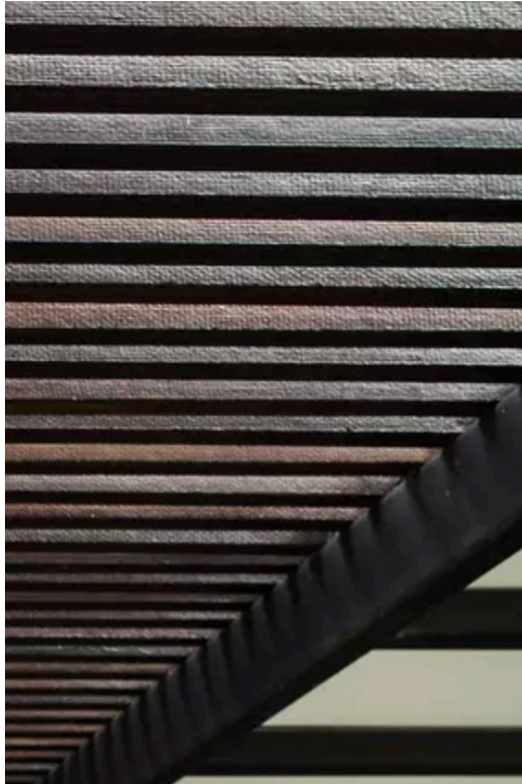

Uncolored Straight Grain Texture

Uncolored Smooth Texture

Tahan Retak

Tahan Grepes

Informasi Produk Decor Wood

Tekstur	Warna	Profil	Dimensi (mm) (Tebal*Lebar*Panjang)	Berat (kg/lbr)	Jumlah (lbr/m ²)
Cassia	Uncolored	Square-cut edge	16 x 75 x 3000	5.60	4.44
			25 x 50 x 3000	5.78	6.67
	Jasmine White	V-cut edge	25 x 100 x 3000	11.56	3.33
Smooth	Uncolored	Square-cut edge	16 x 50 x 3000	3.59	6.67
			16 x 75 x 3000	5.60	4.44
			16 x 100 x 3000	7.48	3.33
Straight Grain	Uncolored	Square-cut edge	16 x 150 x 3000	11.9	2.22
			25 x 50 x 3000	5.92	6.67