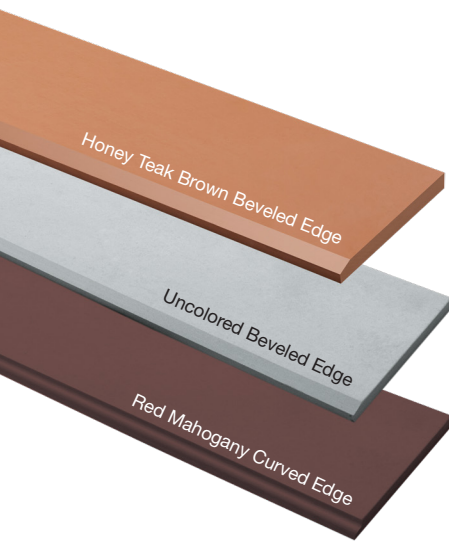

Roof Eaves

Lengkapi desain rumah Anda dengan produk penutup atap Eaves, produk penutup atap yang tidak hanya memberikan sentuhan keindahan pada rumah Anda, tetapi juga menawarkan kekuatan dalam menghadapi cuaca sehari-hari. Penutup atap Eaves tahan terhadap rayap, kumbang, serta serangga, dan tidak mudah menyusut. Eaves merupakan pilihan material sempurna untuk tempat-tempat penting yang memerlukan perawatan ekstra. Dengan fitur Beveled Edge dan Curved Edge, Anda dapat memilih fitur yang paling sesuai dengan desain rumah Anda.

Perindah desain bagian atap rumah Anda dengan menggunakan profil tepi melengkung yang akan menampilkan keunikan Anda melalui sentuhan kemewahan.

Informasi Produk Eaves

Tekstur	Warna	Profil	Dimensi (mm) (Tebal*Lebar*Panjang)	Berat (kg/lbr)
Smooth	Uncolored	Curved edge	16 x 150 x 3000	10.99
			16 x 200 x 3000	14.73
			16 x 150 x 4000	13.56
		16 x 200 x 4000	19.64	
		Beveled edge	16 x 150 x 3000	11.03
			16 x 200 x 3000	14.77
	16 x 150 x 4000		14.71	
	Coral White	Curved edge	16 x 200 x 4000	19.69
			16 x 150 x 3000	10.99
			16 x 200 x 3000	14.73
		Beveled edge	16 x 150 x 4000	13.56
			16 x 200 x 4000	19.64
16 x 150 x 3000			11.03	
Smooth	Honey Teak Brown	Curved edge	16 x 200 x 3000	14.77
			16 x 150 x 4000	14.71
			16 x 200 x 4000	19.69
		Beveled edge	16 x 150 x 3000	11.03
			16 x 200 x 3000	14.77
			16 x 150 x 4000	14.71
	Red Mahogany	Curved edge	16 x 200 x 4000	19.69
			16 x 150 x 3000	10.99
			16 x 200 x 3000	14.73
		Beveled edge	16 x 150 x 4000	13.56
			16 x 200 x 4000	19.64
			16 x 150 x 3000	11.03

Tahan Retak **Tahan Grepes**

Uncolored Smooth Texture Coral White Smooth Texture

Honey Teak Brown Smooth Texture Red Mahogany Smooth Texture