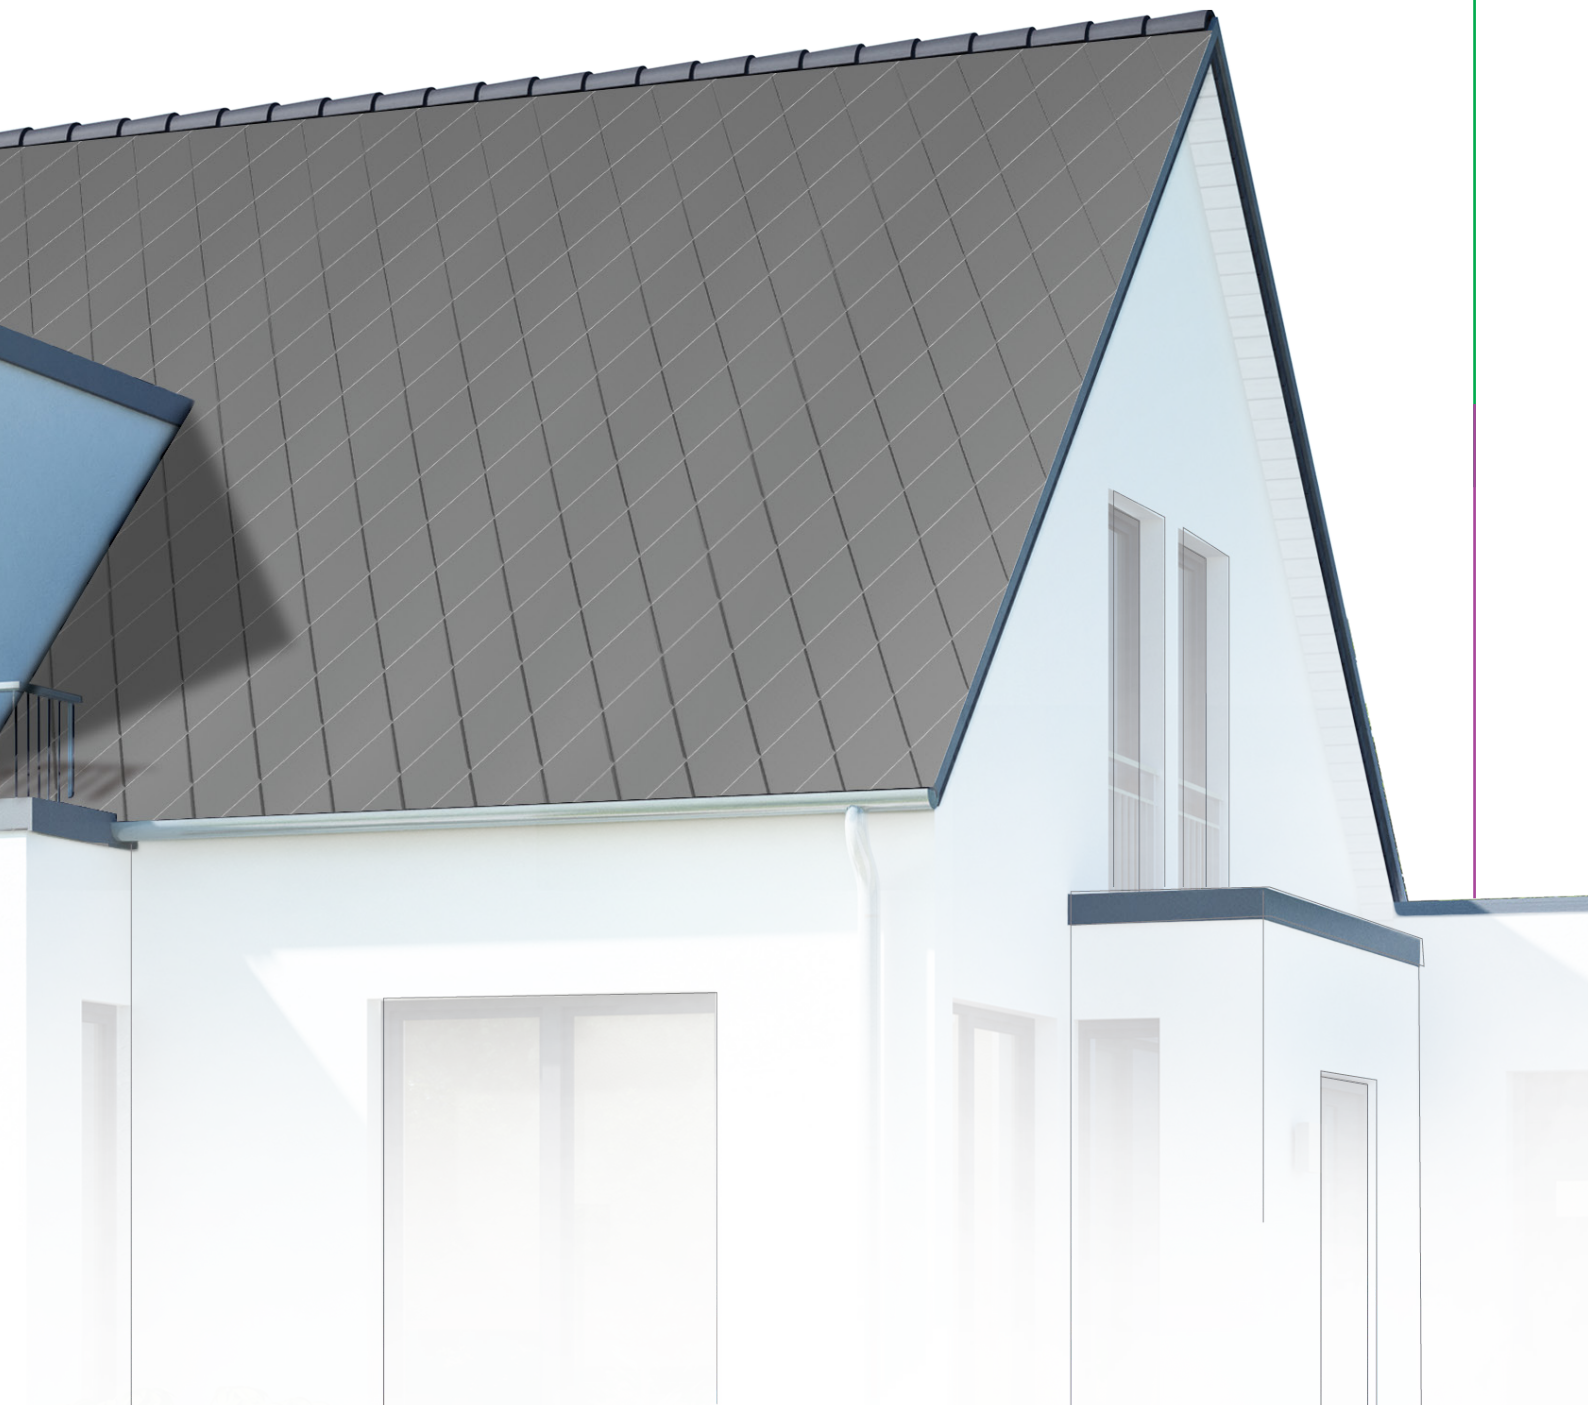

RB SHERA™

Inovasi Bangunan Tanpa Batas

Solusi Atap