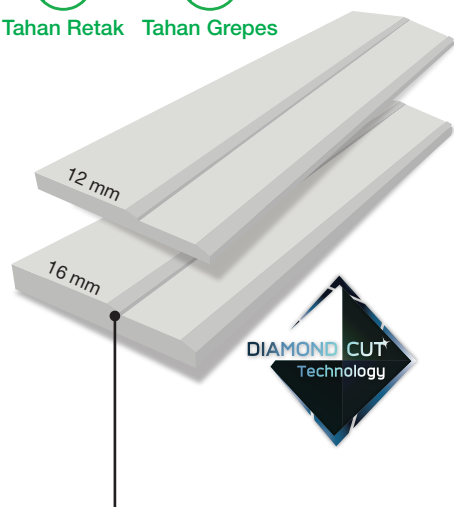

Roof Eaves One Plus

Ini adalah produk yang dirancang untuk dekorasi atap yang bertujuan untuk mendapatkan hasil akhir yang “indah, tahan lama, dan cepat”. Tutupi sambungan antara dua bahan dan sembunyikan bagian ujung kasau atap yang tidak rapi dan selubungnya dengan atap yang siap pakai dan selesai dalam satu langkah.

Eaves One Plus dirancang dengan indah untuk meniru tampilan 2 papan yang susun sirih, menciptakan dimensi untuk setiap bagian. Teksturnya keras dan tidak rapuh. Pilihan ketebalan termasuk 16 mm dan 12 mm dengan panjang 3 meter.

Eaves One Plus dapat mengurangi proses pemasangan dari dua langkah menjadi satu langkah, dibandingkan dengan pemasangan atap biasa.

Tahan Retak Tahan Grepes